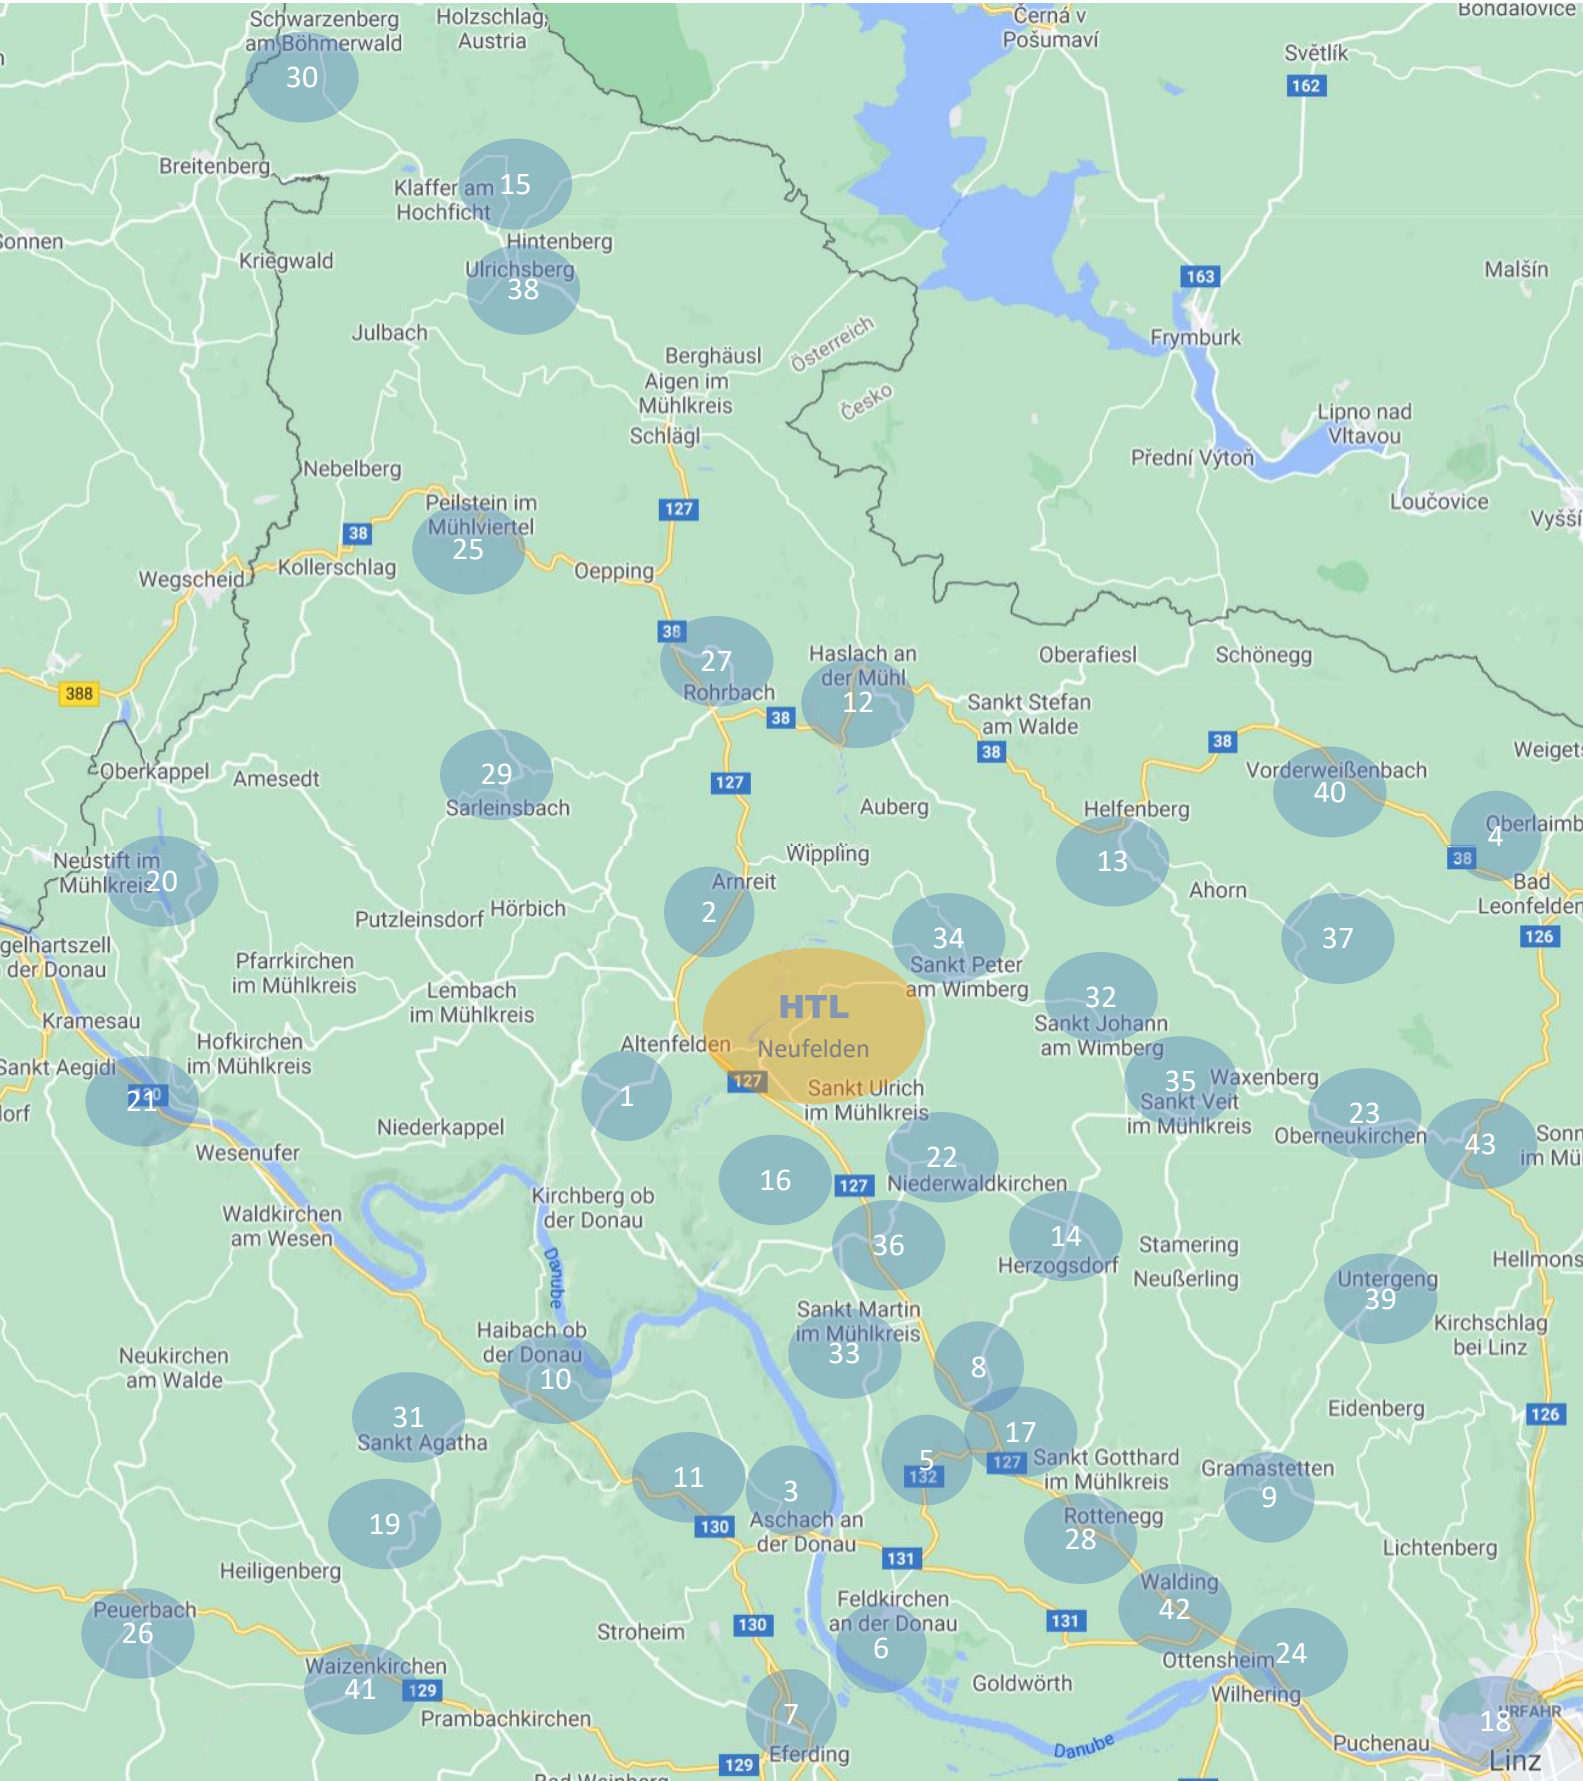

Abfahrtszeiten zur HTL Neufelden

1	Altenfelden	7:59	
2	Arnreit	7:53	
3	Aschach	7:24	
4	Bad Leonfelden	6:53	
5	Bad Mühlacken	7:43	
6	Feldkirchen	7:39	
7	Eferding	7:08	
8	Gerling	7:29 7:44	
9	Gramastetten	7:00	
10	Haibach	7:00	
11	Hartkirchen	7:24	
12	Haslach	7:28	
13	Helfenberg	7:13	
14	Herzogsdorf	7:08	→ Niederwaldkirchen
15	Klaffer	6:48	
16	Kleinzell	7:15 7:50	
17	Lacken	7:47	
18	Linz	7:16	
19	Natternbach	6:30	
20	Neustift	6:40	
21	Niederranna	6:55	
22	Niederwaldkirchen		
23	Oberneukirchen	6:58	
24	Ottensheim	7:33	
25	Peilstein	7:22	
26	Peuerbach	6:26	
27	Rohrbach	7:45	
28	Rottenegg	7:37	
29	Sarleinsbach	7:24	
30	Schwarzenberg	6:41	
31	St. Agatha	6:50	
32	St. Johann	7:12	
33	St. Martin	7:35	
34	St. Peter	7:20	
35	St. Veit	6:51	
36	Stapfenedt (B127)	7:42 7:48	
37	Traberg	7:00	
38	Ulrichsberg	7:12	
39	Untergeng	6:40	→ Gramastetten
40	Vorderweißenbach	7:03	
41	Waizenkirchen		→ Peuerbach
42	Walding	7:20	
43	Zwettl	6:51	